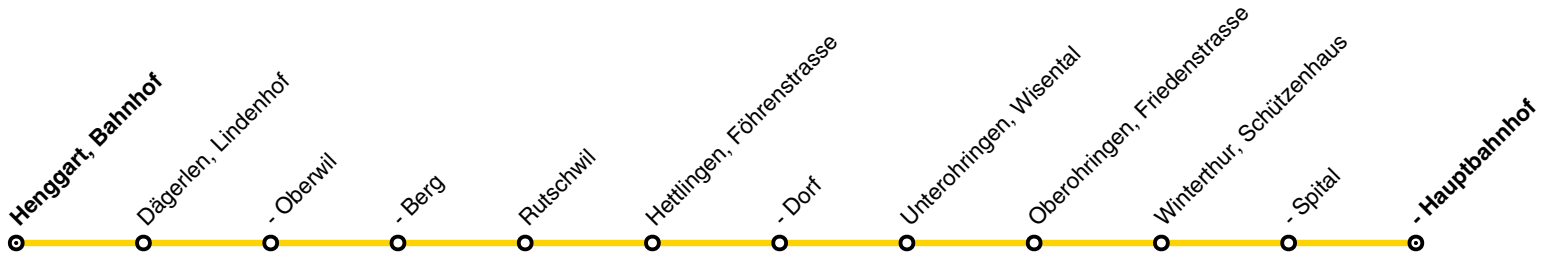

676

Henggart → Hettlingen → Winterthur

→ Montag - Freitag

| | | | | | | | | | | | | | | | |
|------------------------------|----|------|------|------|------|------|------|------|------|------|------|------|-------|-------|-------|
| S12 Zürich HB | ab | | | 5.16 | | | 6.16 | | | 7.16 | | 8.16 | | 9.16 | |
| S12 Henggart | an | | | 5.50 | | | 6.50 | | | 7.50 | | 8.50 | | 9.50 | |
| Henggart, Bahnhof | | 5.30 | | 6.00 | 6.30 | | 7.00 | 7.30 | | 8.00 | | 9.00 | | 10.00 | |
| Dägerlen, Lindenhof | | 5.32 | | 6.02 | 6.32 | | 7.03 | 7.33 | | 8.02 | | 9.02 | | 10.02 | |
| - Oberwil | | 5.33 | | 6.03 | 6.33 | | 7.04 | 7.34 | | 8.03 | | 9.03 | | 10.03 | |
| - Berg | | 5.35 | | 6.05 | 6.35 | | 7.06 | 7.36 | | 8.05 | | 9.05 | | 10.05 | |
| Rutschwil | | 5.37 | | 6.07 | 6.37 | | 7.08 | 7.38 | | 8.07 | | 9.07 | | 10.07 | |
| Hettlingen, Föhrenstrasse | | 5.39 | 6.00 | 6.09 | 6.39 | 7.00 | 7.11 | 7.41 | 8.00 | 8.09 | 8.39 | 9.09 | 9.39 | 10.09 | 10.39 |
| - Dorf | | 5.40 | 6.01 | 6.10 | 6.40 | 7.01 | 7.12 | 7.42 | 8.01 | 8.10 | 8.40 | 9.10 | 9.40 | 10.10 | 10.40 |
| Unterohringen, Wisental | | 5.42 | 6.03 | 6.12 | 6.42 | 7.03 | 7.14 | 7.44 | 8.03 | 8.12 | 8.42 | 9.12 | 9.42 | 10.12 | 10.42 |
| Oberohringen, Friedenstrasse | | 5.44 | 6.05 | 6.14 | 6.44 | 7.05 | 7.16 | 7.46 | 8.05 | 8.14 | 8.44 | 9.14 | 9.44 | 10.14 | 10.44 |
| Winterthur, Schützenhaus | | 5.46 | 6.07 | 6.16 | 6.46 | 7.08 | 7.19 | 7.49 | 8.08 | 8.16 | 8.46 | 9.16 | 9.46 | 10.16 | 10.46 |
| - Spital | | 5.49 | 6.10 | 6.19 | 6.49 | 7.12 | 7.23 | 7.53 | 8.12 | 8.19 | 8.49 | 9.19 | 9.49 | 10.19 | 10.49 |
| - Hauptbahnhof | | 5.54 | 6.15 | 6.24 | 6.54 | 7.17 | 7.28 | 7.58 | 8.17 | 8.24 | 8.54 | 9.24 | 9.54 | 10.24 | 10.54 |
| Winterthur | ab | 6.01 | 6.22 | 6.31 | 7.01 | 7.22 | 7.33 | 8.03 | 8.22 | 8.31 | 9.01 | 9.31 | 10.01 | 10.31 | 11.01 |
| Zürich HB | an | 6.25 | 6.42 | 6.55 | 7.25 | 7.42 | 7.57 | 8.27 | 8.42 | 8.55 | 9.25 | 9.55 | 10.25 | 10.55 | 11.25 |