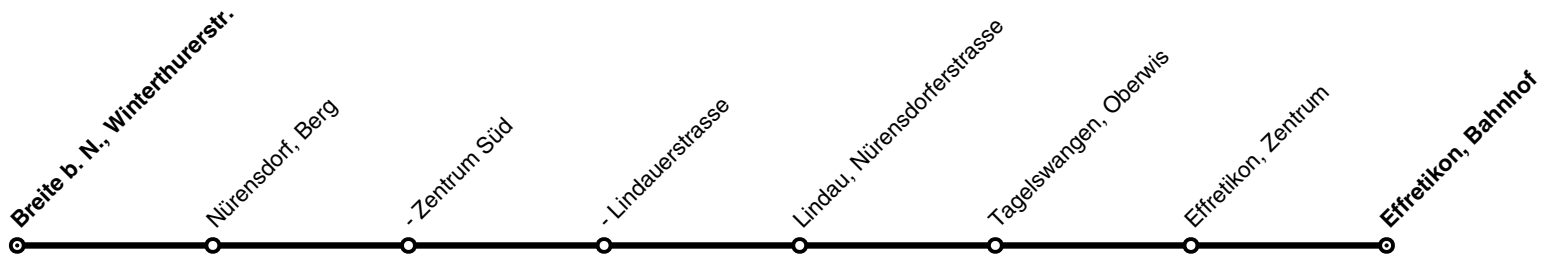

659**Breite b. N. ↔ Lindau ↔ Effretikon, Bhf. und zurück****Montag - Freitag**

Breite b. N., Winterthurerstr.		6.05	6.35	7.05	7.35	8.05	8.35
Nürensdorf, Berg		6.07	6.37	7.07	7.37	8.07	8.37
- Zentrum Süd		6.08	6.38	7.08	7.38	8.08	8.38
- Lindauerstrasse		6.09	6.39	7.09	7.39	8.09	8.39
Lindau, Nürensdorferstrasse		6.11	6.41	7.11	7.41	8.11	8.41
Tagelswangen, Oberwis		6.14	6.44	7.14	7.44	8.14	8.44
Effretikon, Zentrum		6.15	6.45	7.15	7.45	8.15	8.45
- Bahnhof	an	6.17	6.47	7.17	7.47	8.17	8.47
S19 nach Zürich HB	ab	6.21	6.51	7.21	7.51	8.21	8.51
S24 nach Zürich Flughafen	ab	6.23	6.53	7.23	7.53	8.23	8.53

**Montag - Freitag**

S19 von Zürich HB	an	16.08	16.38	17.08	17.38	18.08	18.38
S24 von Zürich Flughafen	an	16.06	16.36	17.06	17.36	18.06	18.36
Effretikon, Bahnhof	ab	16.12	16.42	17.12	17.42	18.12	18.42
- Zentrum		16.14	16.44	17.14	17.44	18.14	18.44
Tagelswangen, Oberwis		16.16	16.46	17.16	17.46	18.16	18.46
Lindau, Nürensdorferstrasse		16.18	16.48	17.18	17.48	18.18	18.48
Nürensdorf, Lindauerstrasse		16.20	16.50	17.20	17.50	18.20	18.50
- Zentrum Süd		16.21	16.51	17.21	17.51	18.21	18.51
- Berg		16.22	16.52	17.22	17.52	18.22	18.52
Breite b. N., Sternen		16.24	16.54	17.24	17.54	18.24	18.54