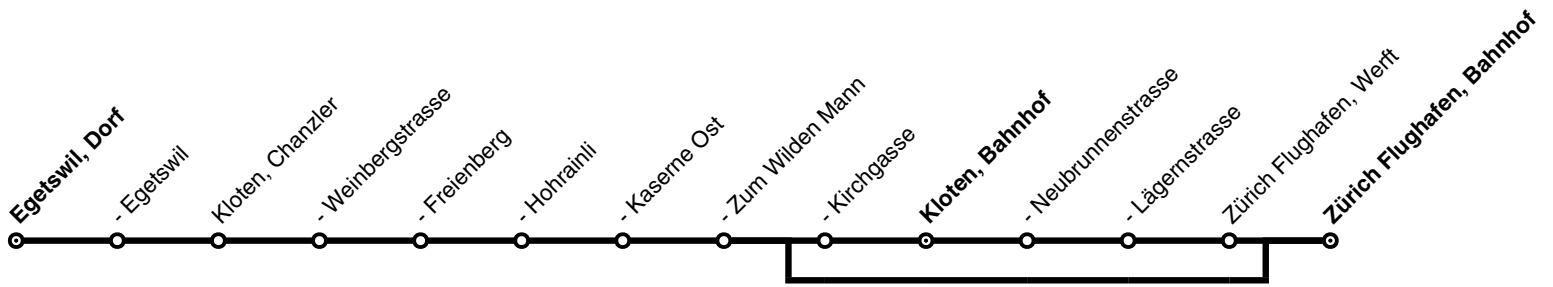

732

Egetswil, Dorf → Kloten, Bhf. → Flughafen, Bhf.

→ Montag - Freitag

VERKEHRSHINWEIS													734		734
Egetswil, Dorf		5.09	5.39	6.09	6.38	7.08	7.38	8.08	8.39	alle	20.09	20.39	20.51	alle	22.21
Egetswil		5.10	5.40	6.10	6.39	7.09	7.39	8.09	8.40	30	20.10	20.40	20.52	30	22.22
Kloten, Chanzler		5.11	5.41	6.11	6.40	7.10	7.40	8.10	8.41	Min	20.11	20.41	20.52	Min	22.22
- Weinbergstrasse		5.11	5.41	6.11	6.40	7.10	7.40	8.10	8.41		20.11	20.41	20.53		22.23
- Freienberg		5.13	5.43	6.13	6.42	7.12	7.42	8.12	8.43		20.13	20.43	20.54		22.24
- Hohrainli		5.14	5.44	6.14	6.43	7.13	7.43	8.13	8.44		20.14	20.44	20.55		22.25
- Kaserne Ost		5.15	5.45	6.15	6.44	7.14	7.44	8.14	8.45		20.15	20.45	20.56		22.26
- Zum Wilden Mann		5.17	5.47	6.17	6.47	7.17	7.47	8.17	8.47		20.17	20.47	20.57		22.27
- Kirchgasse		5.17	5.47	6.17	6.48	7.18	7.48	8.18	8.47		20.17	20.47			
- Bahnhof	an	5.19	5.49	6.19	6.49	7.19	7.49	8.19	8.49		20.19	20.49			
S7 nach Zürich HB	ab	5.25	5.55	6.25	6.55	7.25	7.55	8.25	8.55		20.25	20.55			
- Bahnhof	ab	5.20	5.50	6.20	6.50	7.20	7.50	8.20	8.50		20.20	20.50			
- Neubrunnenstrasse		5.22	5.52	6.22	6.52	7.22	7.52	8.22	8.52		20.22	20.52			
- Lägerstrasse		5.23	5.53	6.23	6.53	7.23	7.53	8.23	8.53		20.23	20.53			
Zürich Flughafen, Werft		5.24	5.54	6.24	6.54	7.24	7.54	8.24	8.54		20.24	20.54			
- Bahnhof	an	5.26	5.56	6.26	6.56	7.26	7.56	8.26	8.56		20.26	20.56	21.01		22.31
S2 nach Zürich HB	ab		6.06	6.36	7.06	7.36	8.06	8.36	9.06		20.36	21.06			
IC nach Zürich HB	ab	5.38	6.08	6.38	7.08	7.38	8.08	8.38	9.08		20.38		21.08		22.38