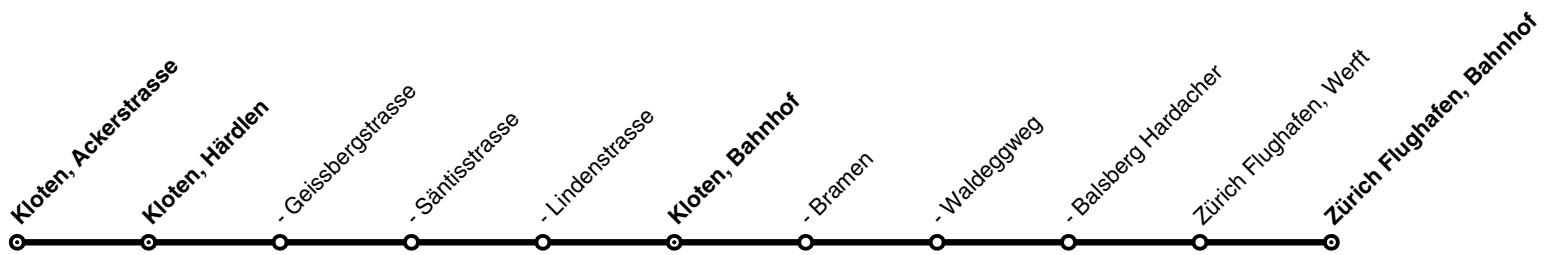

735

Härden ↔ Kloten, Bhf. ↔ Flughafen, Bhf. und zurück

		Montag - Freitag						Samstag							
Kloten, Ackerstrasse		5.14	5.44	6.14	alle	19.44	20.14	20.44	6.44	7.14	7.44	alle	19.44	20.14	20.44
- Härden		5.15	5.45	6.15	30	19.45	20.15	20.45	6.45	7.15	7.45	30	19.45	20.15	20.45
- Geissbergstrasse		5.16	5.46	6.16	Min	19.46	20.16	20.46	6.46	7.16	7.46	Min	19.46	20.16	20.46
- Säntisstrasse		5.17	5.47	6.17		19.47	20.17	20.47	6.47	7.17	7.47		19.47	20.17	20.47
- Lindenstrasse		5.18	5.48	6.18		19.48	20.18	20.48	6.48	7.18	7.48		19.48	20.18	20.48
- Bahnhof	an	5.20	5.50	6.20		19.50	20.20	20.50	6.50	7.20	7.50		19.50	20.20	20.50
S7 nach Zürich HB	ab	5.25	5.55	6.25		19.55	20.25	20.55	6.55	7.25	7.55		19.55	20.25	20.55
- Bahnhof	ab	5.21	5.51	6.21		19.51	20.21	20.51	6.51	7.21	7.51		19.51	20.21	20.51
- Bramen		5.23	5.53	6.23		19.53	20.23	20.53	6.53	7.23	7.53		19.53	20.23	20.53
- Waldeggweg		5.23	5.53	6.23		19.53	20.23	20.53	6.53	7.23	7.53		19.53	20.23	20.53
- Balsberg Hardacher		5.24	5.54	6.24		19.54	20.24	20.54	6.54	7.24	7.54		19.54	20.24	20.54
Zürich Flughafen, Werft		5.25	5.55	6.25		19.55	20.25	20.55	6.55	7.25	7.55		19.55	20.25	20.55
- Bahnhof	an	5.28	5.58	6.28		19.58	20.28	20.58	6.58	7.28	7.58		19.58	20.28	20.58
S2 nach Zürich HB	ab		6.06	6.36		20.06	20.36	21.06	7.06	7.36	8.06		20.06	20.36	21.06