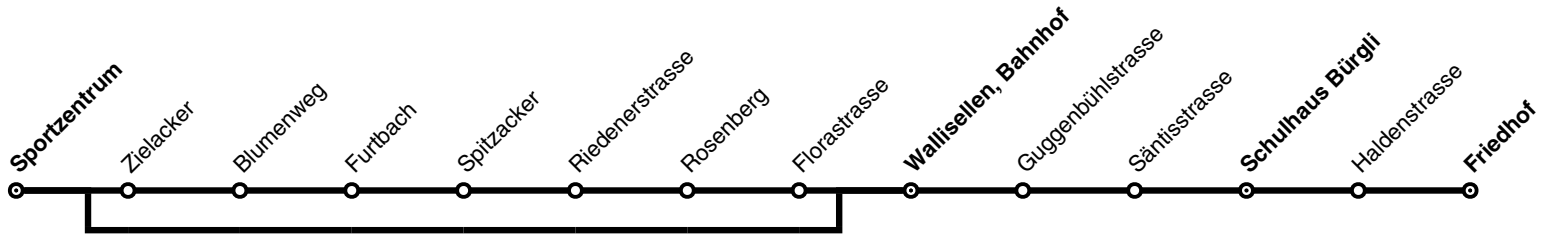

772

Sportzentrum → Wallisellen, Bhf. → Schulhaus Bürgli

→ Montag - Freitag

Sportzentrum		5.44	6.14	6.26	6.44	6.56	7.14	7.26	7.44	7.56	8.14	8.44	alle	20.14	20.44
Zielacker		5.45	6.15	6.27	6.45	6.57	7.15	7.27	7.45	7.57	8.15	8.45	30	20.15	20.45
Blumenweg		5.45	6.15	6.27	6.45	6.57	7.15	7.27	7.45	7.57	8.15	8.45	Min	20.15	20.46
Furtbach		5.47	6.17	6.29	6.47	6.59	7.17	7.29	7.47	7.59	8.17	8.47		20.17	20.47
Spitzacker		5.48	6.18	6.30	6.48	7.00	7.18	7.30	7.48	8.00	8.18	8.48		20.18	20.48
Riedenerstrasse		5.48	6.18	6.30	6.48	7.00	7.18	7.30	7.48	8.00	8.18	8.48		20.18	20.49
Rosenberg		5.50	6.20	6.32	6.50	7.02	7.20	7.32	7.50	8.02	8.20	8.50		20.20	20.50
Bahnhof	an	5.52	6.22	6.34	6.52	7.04	7.22	7.34	7.52	8.04	8.22	8.52		20.22	20.52
S8 nach Zürich HB	ab	5.56	6.26		6.56		7.26		7.56		8.26	8.56		20.26	20.56
S14 nach Zürich HB	ab			6.39		7.09		7.39		8.09					
S14 von Zürich HB	an	5.51	6.21		6.51		7.21		7.51		8.21	8.51		20.21	20.51
Bahnhof	ab	5.56	6.26		6.56		7.26		7.56		8.26	8.56		20.26	20.56
Guggenbühlstrasse		5.58	6.28		6.58		7.28		7.58		8.28	8.58		20.28	20.58
Schulhaus Bürgli		6.00	6.30		7.00		7.30		8.00		8.30	9.00		20.30	21.00
Haldenstrasse		6.01	6.31		7.01		7.31		8.01		8.31	9.01		20.31	21.01
Friedhof		6.02	6.32		7.02		7.32		8.02		8.32	9.02		20.32	21.02