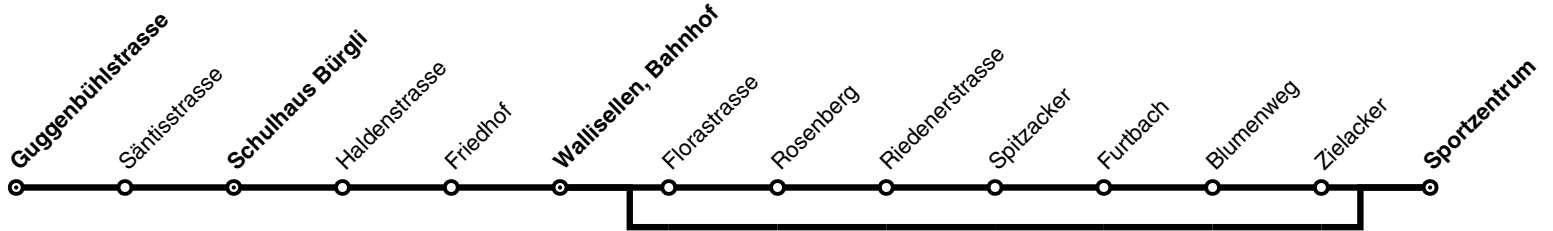

RK=Rundkurs: Wallisellen, Bhf. - Sportzentrum - Wallisellen, Bhf.

Gültig 10.12.2023 - 14.12.2024

GEMEINSAM VORWÄRTS. ZVV

772

Schulhaus Bürgli → Wallisellen, Bhf. → Sportzentrum

← **Montag - Freitag**

Guggenbühlstrasse	5.58	6.28	alle	15.58	16.28		16.58		17.28		17.58		18.28	
Schulhaus Bürgli	6.00	6.30	30	16.00	16.30		17.00		17.30		18.00		18.30	
Haldenstrasse	6.01	6.31	Min	16.01	16.31		17.01		17.31		18.01		18.31	
Friedhof	6.02	6.32		16.02	16.32		17.02		17.32		18.02		18.32	
Bahnhof	an	6.04	6.34	16.04	16.34		17.04		17.34		18.04		18.34	
S14 nach Zürich HB	ab	6.09	6.39	16.09	16.39		17.09		17.39		18.09		18.39	
S14 von Zürich HB	an					16.51		17.21		17.51		18.21	18.51	
S8 von Zürich HB	an	6.03	6.33	16.03	16.33		17.03		17.33		18.03		18.33	
Bahnhof	ab	6.07	6.37	16.07	16.37	16.56	17.07	17.26	17.37	17.56	18.07	18.26	18.37	18.56
Rosenberg		6.08	6.38	16.08	16.38	16.57	17.08	17.27	17.38	17.57	18.08	18.27	18.38	18.57
Riedenerstrasse		6.09	6.39	16.09	16.39	16.58	17.09	17.28	17.39	17.58	18.09	18.28	18.39	18.58
Spitzacker		6.10	6.40	16.10	16.40	16.59	17.10	17.29	17.40	17.59	18.10	18.29	18.40	18.59
Furtbach		6.11	6.41	16.11	16.41	17.00	17.11	17.30	17.41	18.00	18.11	18.30	18.41	19.00
Blumenweg		6.12	6.42	16.12	16.42	17.01	17.12	17.31	17.42	18.01	18.12	18.31	18.42	19.01
Zielacker		6.13	6.43	16.13	16.43	17.02	17.13	17.32	17.43	18.02	18.13	18.32	18.43	19.02
Sportzentrum		6.14	6.44	16.14	16.44	17.03	17.14	17.33	17.44	18.03	18.14	18.33	18.44	19.03