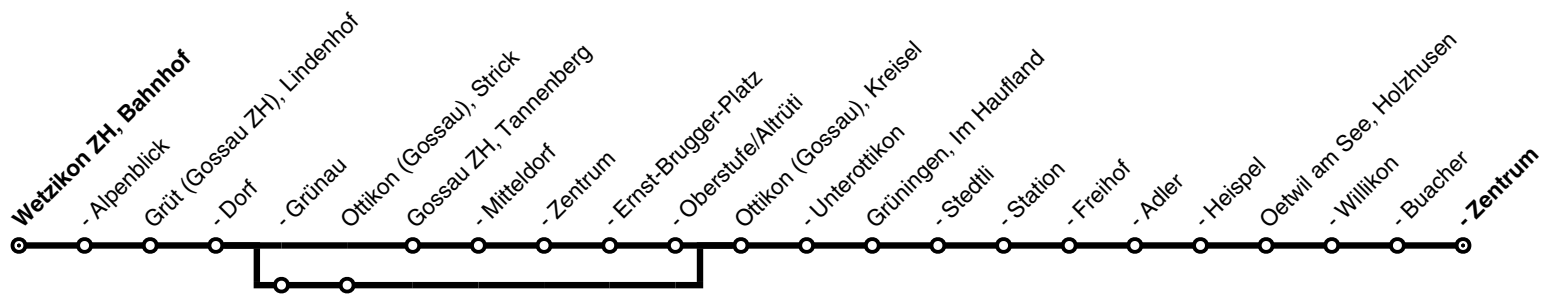

867

Wetzikon → Grüningen → Oetwil am See

→ Montag - Freitag

von Rapperswil SG	an			5.44		16.14	16.29	16.44	16.59	17.14	17.29	17.44	17.59	18.14	18.29
von Zürich HB	an			5.45		16.15	16.30	16.45	17.00	17.15	17.30	17.45	18.00	18.15	18.30
Wetzikon ZH, Bahnhof				5.49	alle	16.19	16.34	16.49	17.04	17.19	17.34	17.49	18.04	18.19	18.34
Grüt (Gossau ZH), Dorf				5.52	30	16.22	16.37	16.52	17.07	17.22	17.37	17.52	18.07	18.22	18.37
Ottikon (Gossau), Strick				5.55	Min	16.25	16.40	16.55	17.10	17.25	17.40	17.55	18.10	18.25	18.40
- Kreisel				5.56		16.26	16.41	16.56	17.11	17.26	17.41	17.56	18.11	18.26	18.41
Grüningen, Station		5.32	5.40	6.01		16.31	16.46	17.01	17.16	17.31	17.46	18.01	18.16	18.31	18.46
- Adler		5.34	5.42	6.03		16.33	16.48	17.03	17.18	17.33	17.48	18.03	18.18	18.33	18.48
Oetwil am See, Holzhusen		5.36	5.44	6.05		16.35		17.05		17.35		18.05		18.35	
- Willikon		5.37	5.45	6.06		16.36		17.06		17.36		18.06		18.36	
- Zentrum		5.39	5.47	6.09		16.39		17.09		17.39		18.09		18.39	
nach Männedorf, Bahnhof	ab	5.42		6.12		16.42		17.12		17.42		18.12		18.42	

von Rapperswil SG	an	18.44	18.59	19.14		20.44	21.44	22.44	23.44	
von Zürich HB	an	18.45	19.00	19.15		20.45	21.45	22.45	23.45	
Wetzikon ZH, Bahnhof		18.49	19.04	19.19	alle	20.49	21.49	22.49	23.49	0.53
Grüt (Gossau ZH), Dorf		18.52	19.07	19.22	30	20.52	21.52	22.52	23.52	0.56
Ottikon (Gossau), Strick		18.55	19.10	19.25	Min	20.55				
Gossau ZH, Mitteldorf							21.56	22.56	23.56	1.00
- Ernst-Brugger-Platz							21.59	22.59	23.59	1.03
Ottikon (Gossau), Kreisel		18.56	19.11	19.26		20.56	22.01	23.01	0.01	1.05
Grüningen, Station		19.01	19.16	19.31		21.01	22.06	23.06	0.06	1.10
- Adler		19.03	19.18	19.33		21.03	22.08	23.08	0.08	1.12
Oetwil am See, Holzhusen		19.05		19.35		21.05				
- Willikon		19.06		19.36		21.06				
- Zentrum		19.09		19.39		21.09				
nach Männedorf, Bahnhof	ab	19.12		19.42		21.12				