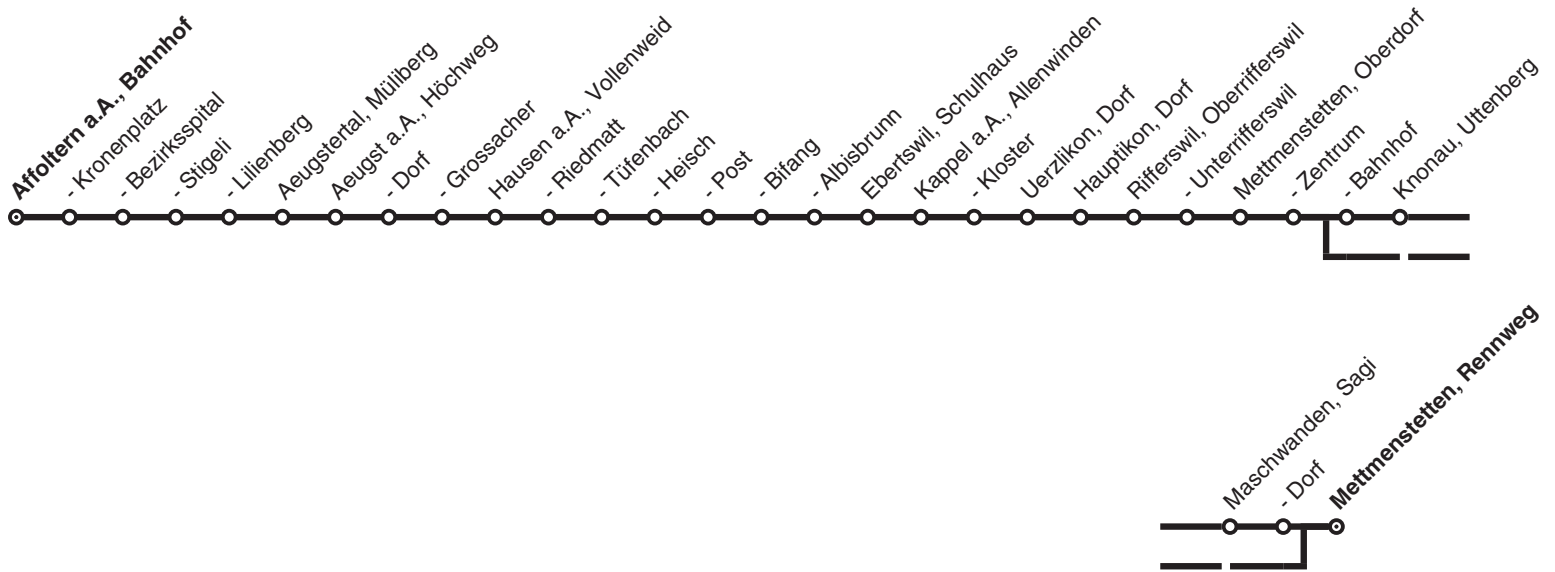

Affoltern a.A. → Hausen a.A. → Kappel a.A. →
Rifferswil → Mettmenstetten

→ **Nächte Fr/Sa und Sa/So***

Zürich HB	ab	0.57	1.57	2.57	3.57
Affoltern am Albis	an	1.23	2.23	3.23	4.23
Affoltern a.A., Bahnhof		1.28	2.28	3.28	4.28
- Kronenplatz	●	1.29	2.29	3.29	4.29
- Bezirksspital	●	1.30	2.30	3.30	4.30
- Stigeli	●	1.30	2.30	3.30	4.30
- Lilienberg	●	1.32	2.32	3.32	4.32
Aeugstertal, Müliberg	●	1.34	2.34	3.34	4.34
Aeugst a.A., Höchweg	●	1.36	2.36	3.36	4.36
- Dorf	●	1.37	2.37	3.37	4.37
- Grossacher	●	1.38	2.38	3.38	4.38
Hausen a.A., Vollenweid	●	1.41	2.41	3.41	4.41
- Riedmatt	●	1.42	2.42	3.42	4.42
- Tüfenbach	●	1.43	2.43	3.43	4.43
- Heisch	●	1.45	2.45	3.45	4.45
- Post	●	1.46	2.46	3.46	4.46
- Bifang	●	1.47	2.47	3.47	4.47
- Albisbrunn	●	1.48	2.48	3.48	4.48
Ebertswil, Schulhaus	●	1.50	2.50	3.50	4.50
Kappel a.A., Allenwinden	●	1.52	2.52	3.52	4.52
- Kloster	●	1.53	2.53	3.53	4.53
Uerzlikon, Dorf	●	1.57	2.57	3.57	4.57
Hauptikon, Dorf	●	1.58	2.58	3.58	4.58
Rifferswil, Oberrifferswil	●	2.01	3.01	4.01	5.01
- Unterrifferswil	●	2.02	3.02	4.02	
Mettmenstetten, Oberdorf	●	2.05	3.05	4.05	
- Zentrum	●	2.06	3.06	4.06	
- Bahnhof	●	2.07		4.07	
Knonau, Uttenberg	●	2.08		4.08	
Maschwanden, Sagi	●	2.10		4.10	
- Dorf	●	2.11		4.11	
Mettmenstetten, Rennweg		2.16	3.07	4.16	

●=hält nur zum Aussteigen

*sowie Nächte 6/7 Apr, 9/10 Apr, 30 Apr/1 Mai, 17/18 Mai, 18/19 Mai, 28/29 Mai, 31 Jul/1 Aug 2023. Ohne Nacht 24/25 Dez 2022. Spezialfahrpläne Nächte 31 Dez 2022/1 Jan 2023 (Silvester) 7/8 und 8/9 Jul (Züri Fäscht) und 12/13 Aug (Streetparade) 2023.