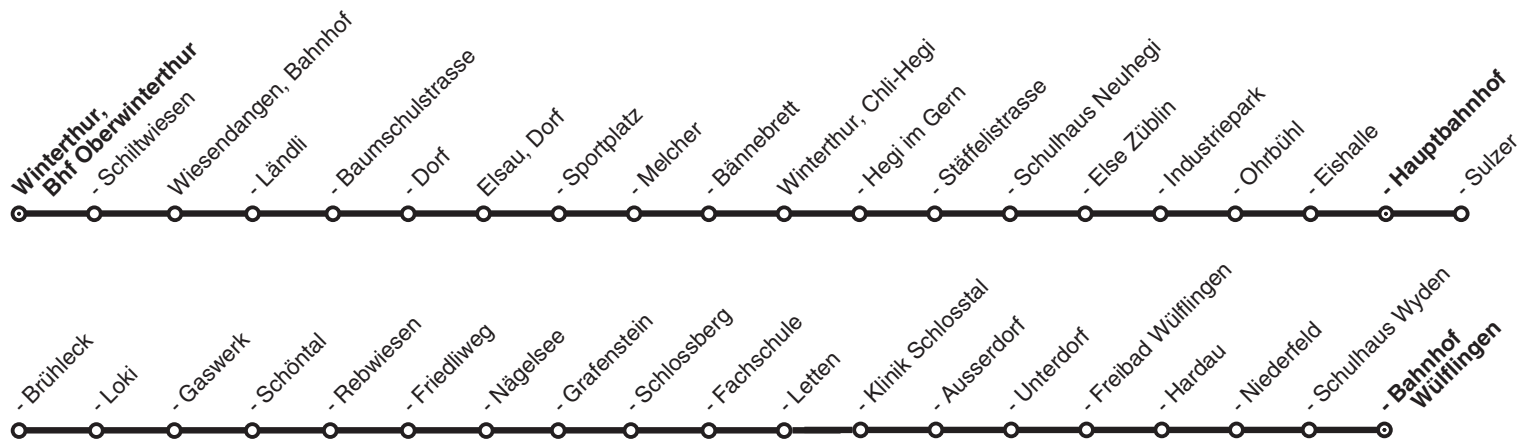

N7/N67

Bahnhof Oberwinterthur → Wiesendangen →
Elsau → Hauptbahnhof → Bahnhof Wülflingen

Nächte Fr/Sa und Sa/So*

Winterthur, Bhf Oberwinterthur				2.02		3.02		4.02	
Winterthur, Schiltwiesen				2.03		3.03		4.03	
Wiesendangen, Bahnhof				2.06		3.06		4.06	
Wiesendangen, Ländli				2.07		3.07		4.07	
Wiesendangen, Baumschulstrasse				2.08		3.08		4.08	
Wiesendangen, Dorf				2.10		3.10		4.10	
Elsau, Dorf				2.13		3.13		4.13	
Elsau, Sportplatz				2.14		3.14		4.14	
Elsau, Melcher		1.45	2.15	2.45	3.15	3.45	4.15	4.45	
Elsau, Bännebrett		1.46	2.16	2.46	3.16	3.46	4.16	4.46	
Winterthur, Chli-Hegi		1.46	2.16	2.46	3.16	3.46	4.16	4.46	
Winterthur, Hegi im Gern		1.46	2.16	2.46	3.16	3.46	4.16	4.46	
Winterthur, Stäffelstrasse		1.47	2.17	2.47	3.17	3.47	4.17	4.47	
Winterthur, Schulhaus Neuhegi		1.48	2.18	2.48	3.18	3.48	4.18	4.48	
Winterthur, Else Züblin		1.49	2.19	2.49	3.19	3.49	4.19	4.49	
Winterthur, Industriepark			1.50	2.20	2.50	3.20	3.50	4.20	4.50
Winterthur, Ohrbühl			1.51	2.21	2.51	3.21	3.51	4.21	4.51
Winterthur, Eishalle			1.53	2.23	2.53	3.23	3.53	4.23	4.53
Winterthur, Hauptbahnhof	an		2.03	2.27	3.03	3.27	4.03	4.27	4.57
Winterthur, Hauptbahnhof	ab	1.33	2.03	2.33	3.03	3.33	4.03	4.33	
Winterthur, Sulzer		1.33	2.04	2.33	3.04	3.33	4.04	4.33	
Winterthur, Brühleck		1.34	2.04	2.34	3.04	3.34	4.04	4.34	
Winterthur, Loki		1.34	2.05	2.34	3.05	3.34	4.05	4.34	
Winterthur, Gaswerk		1.35	2.06	2.35	3.06	3.35	4.06	4.35	
Winterthur, Schöntal		1.36	2.06	2.36	3.06	3.36	4.06	4.36	
Winterthur, Rebwiesen		1.36	2.07	2.36	3.07	3.36	4.07	4.36	
Winterthur, Friedliweg		1.37	2.08	2.37	3.08	3.37	4.08	4.37	
Winterthur, Nägelsee		1.38	2.08	2.38	3.08	3.38	4.08	4.38	
Winterthur, Grafenstein		1.38	2.09	2.38	3.09	3.38	4.09	4.38	
Winterthur, Schlossberg		1.39	2.09	2.39	3.09	3.39	4.09	4.39	
Winterthur, Fachschule		1.39	2.09	2.39	3.09	3.39	4.09	4.39	
Winterthur, Letten		1.40	2.10	2.40	3.10	3.40	4.10	4.40	
Winterthur, Klinik Schlosstal		1.41	2.11	2.41	3.11	3.41	4.11	4.41	
Winterthur, Ausserdorf		1.41	2.11	2.41	3.11	3.41	4.11	4.41	
Winterthur, Unterdorf		1.42	2.12	2.42	3.12	3.42	4.12	4.42	
Winterthur, Freibad Wülflingen		1.43	2.13	2.43	3.13	3.43	4.13	4.43	
Winterthur, Hardau		1.44	2.14	2.44	3.14	3.44	4.14	4.44	
Winterthur, Niederfeld		1.45	2.15	2.45	3.15	3.45	4.15	4.45	
Winterthur, Schulhaus Wyden		1.45	2.15	2.45	3.15	3.45	4.15	4.45	
Winterthur, Bahnhof Wülflingen		1.48	2.18	2.48	3.18	3.48	4.18	4.48