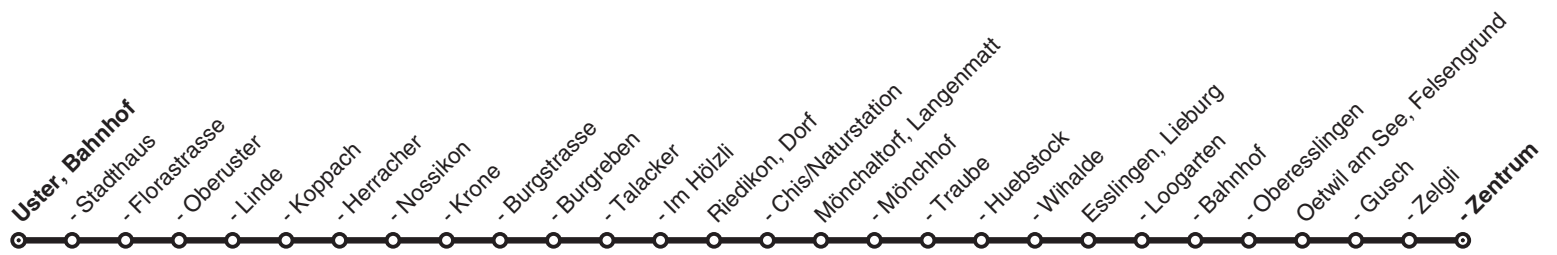

N84

Uster → Mönchaltorf → Esslingen → Oetwil am See

→	Nächte Fr/Sa und Sa/So*			
Uster, Bahnhof	1.37	2.37	3.37	4.37
Uster, Stadthaus	1.38	2.38	3.38	4.38
Uster, Florastrasse	● 1.39	2.39	3.39	4.39
Uster, Oberuster	● 1.40	2.40	3.40	4.40
Uster, Linde	● 1.41	2.41	3.41	4.41
Uster, Koppach	● 1.41	2.41	3.41	4.41
Uster, Herracher	● 1.42	2.42	3.42	4.42
Uster, Nossikon	● 1.43	2.43	3.43	4.43
Uster, Krone	● 1.44	2.44	3.44	4.44
Uster, Burgstrasse	● 1.45	2.45	3.45	4.45
Uster, Burgreben	● 1.45	2.45	3.45	4.45
Uster, Talacker	1.46	2.46	3.46	4.46
Uster, Im Hölzli	1.46	2.46	3.46	4.46
Riedikon, Dorf	1.47	2.47	3.47	4.48
Riedikon, Chis/Naturstation	1.48	2.48	3.48	4.49
Mönchaltorf, Langenmatt	1.50	2.50	3.50	4.50
Mönchaltorf, Mönchhof	1.51	2.51	3.51	4.51
Mönchaltorf, Traube	1.52	2.52	3.52	4.52
Mönchaltorf, Huebstock	1.52	2.52	3.52	4.52
Mönchaltorf, Wihalde	1.53	2.53	3.53	4.53
Esslingen, Lieburg	1.54	2.54	3.54	4.54
Esslingen, Loogarten	1.55	2.55	3.55	4.55
Esslingen, Bahnhof	1.56	2.56	3.56	4.56
Esslingen, Oberesslingen	1.57	2.57	3.57	4.57
Oetwil am See, Felsengrund	1.58	2.58	3.58	4.58
Oetwil am See, Gusch	1.58	2.58	3.58	4.59
Oetwil am See, Zelgli	1.59	2.59	3.59	4.59
Oetwil am See, Zentrum	2.00	3.00	4.00	5.00

*sowie Nächte 6/7 Apr, 9/10 Apr, 30 Apr/1 Mai, 17/18 Mai, 18/19 Mai, 28/29 Mai, 31 Jul/1 Aug 2023. Ohne Nacht 24/25 Dez 2022. Spezialfahrpläne Nächte 31 Dez 2022/ 1 Jan 2023 (Silvester) 7/8 und 8/9 Jul (Züri Fäscht) und 12/13 Aug (Streetparade) 2023.