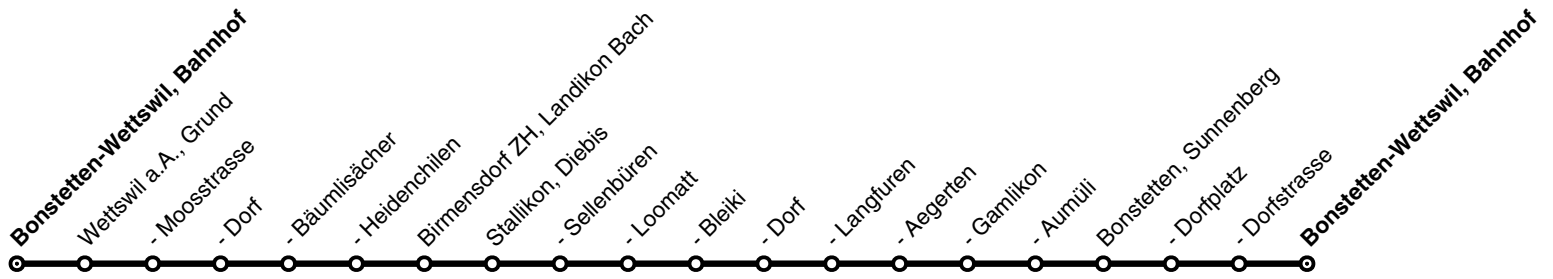

**N23****Bonstetten-Wettswil → Stallikon → Bonstetten-Wettswil**→ **Nächte Fr/Sa und Sa/So\***

<b>SN5</b> Zürich HB	ab	0.57	1.57	2.57	3.57
<b>SN5</b> Bonstetten-Wettswil	an	1.17	2.17	3.17	4.17
Bonstetten-Wettswil, Bahnhof		1.20	2.20	3.20	4.20
Wettswil a.A., Grund		1.21	2.21	3.21	4.21
- Moosstrasse		1.21	2.21	3.21	4.21
- Dorf		1.22	2.22	3.22	4.22
- Bäumlisächer		1.23	2.23	3.23	4.23
- Heidenchilen		1.24	2.24	3.24	4.24
Birmensdorf ZH, Landikon Bach		1.27	2.27	3.27	4.27
Stallikon, Diebis		1.29	2.29	3.29	4.29
- Sellenbüren		1.30	2.30	3.30	4.30
- Loomatt		1.31	2.31	3.31	4.31
- Bleiki		1.32	2.32	3.32	4.32
- Dorf		1.33	2.33	3.33	4.33
- Langfuren		1.34	2.34	3.34	4.34
- Aegerten		1.35	2.35	3.35	4.35
- Gamlikon		1.36	2.36	3.36	4.36
- Aumüli		1.37	2.37	3.37	4.37
Bonstetten, Sunnenberg		1.40	2.40	3.40	
- Dorfplatz		1.43	2.43	3.43	
- Dorfstrasse		1.44	2.44	3.44	
- Bahnhof		1.47	2.47	3.47	

Nächte FR/SA und SA/SO sowie Nächte 28/29 März, 31 März/1 Apr, 30 Apr/1 Mai, 8/9 Mai, 9/10 Mai, 19/20 Mai, 31 Jul/1 Aug 2024. Ohne Nacht 24/25 Dez 2023. Spezialfahrpläne Nächte 31 Dez 2023/1 Jan 2024 (Silvester) und 10/11 Aug (Streetparade) 2024.