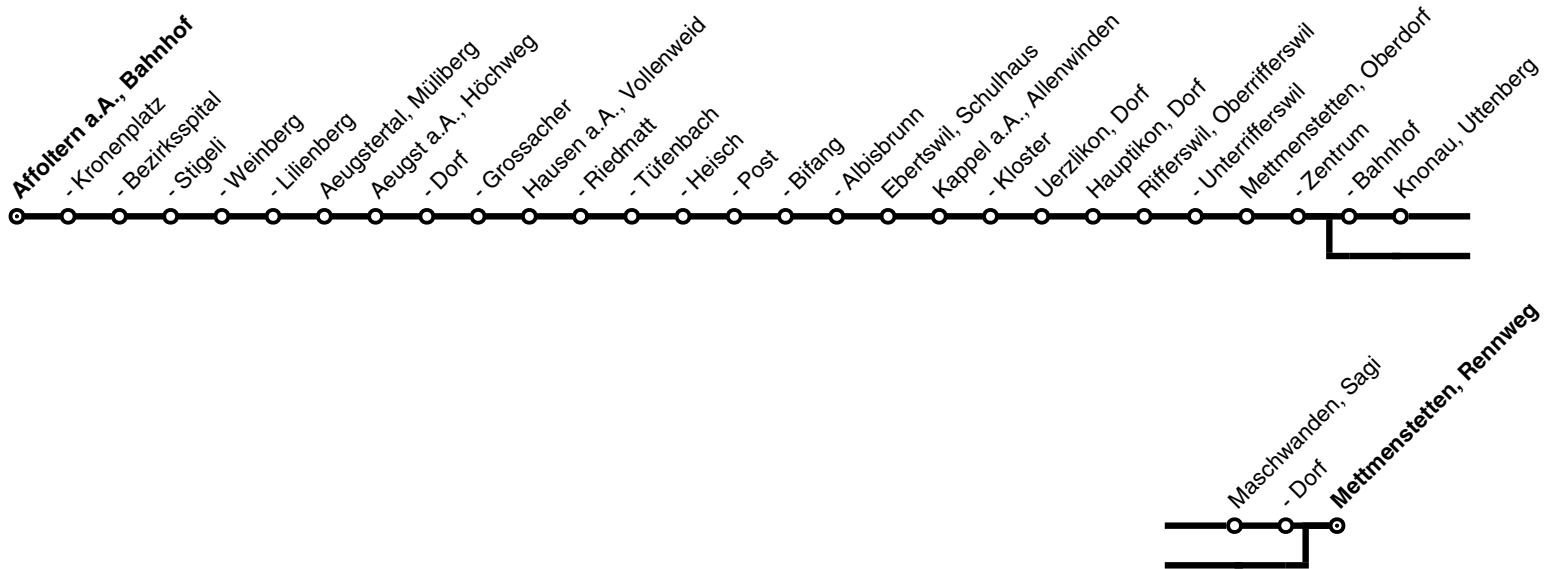

**N24**

Affoltern a.A. → Hausen a.A. → Kappel a.A. →  
Rifferswil → Mettmenstetten

→ **Nächte Fr/Sa und Sa/So\***

VERKEHRSHINWEIS	FrSa	FrSa	FrSa	FrSa	
<b>SN5</b> Zürich HB	ab	0.57	1.57	2.57	3.57
<b>SN5</b> Affoltern am Albis	an	1.24	2.24	3.24	4.24
Affoltern a.A., Bahnhof		1.28	2.28	3.28	4.28
- Kronenplatz		1.29	2.29	3.29	4.29
- Bezirksspital		1.30	2.30	3.30	4.30
- Stigeli		1.30	2.30	3.30	4.30
- Weinberg		1.31	2.31	3.31	4.31
- Lilienberg		1.32	2.32	3.32	4.32
Aeugstertal, Müliberg		1.34	2.34	3.34	4.34
Aeugst a.A., Höchweg		1.36	2.36	3.36	4.36
- Dorf		1.37	2.37	3.37	4.37
- Grossacher		1.38	2.38	3.38	4.38
Hausen a.A., Riedmatt		1.42	2.42	3.42	4.42
- Tüfenbach		1.43	2.43	3.43	4.43
- Heisch		1.45	2.45	3.45	4.45
- Post		1.46	2.46	3.46	4.46
- Bifang		1.47	2.47	3.47	●4.47
- Albisbrunn		1.48	2.48	3.48	●4.48
Ebertswil, Schulhaus		1.50	2.50	3.50	●4.50
Kappel a.A., Allenwinden		1.52	2.52	3.52	●4.52
- Kloster		1.53	2.53	3.53	●4.53
Uerzlikon, Dorf		1.57	2.57	3.57	●4.57
Hauptikon, Dorf		1.58	2.58	3.58	●4.58
Rifferswil, Oberrifferswil		2.01	3.01	4.01	5.01
- Unterrifferswil		2.02	3.02	4.02	
Mettmenstetten, Oberdorf		2.05	3.05	4.05	
- Zentrum		2.06	3.06	4.06	
- Bahnhof	●	2.07		4.07	
Knonau, Uttenberg	●	2.08		4.08	
Maschwanden, Dorf	●	2.11		4.11	
Mettmenstetten, Rennweg		2.16	3.07	4.16	

FrSa=Nächte Fr Sa ●=hält nur zum Aussteigen

Nächte FR/SA und SA/SO sowie Nächte 28/29 März, 31 März/1 Apr, 30 Apr/1 Mai, 8/9 Mai, 9/10 Mai, 19/20 Mai, 31 Jul/1 Aug 2024. Ohne Nacht 24/25 Dez 2023. Spezialfahrpläne Nächte 31 Dez 2023/1 Jan 2024 (Silvester) und 10/11 Aug (Streetparade) 2024.

Gültig 10.12.2023 - 14.12.2024

GEMEINSAM VORWÄRTS.