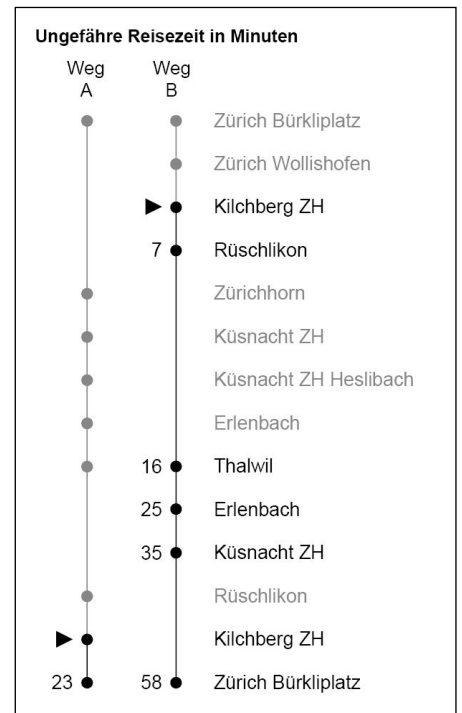

3731

Partner im ZVV
ZVV-Contact
 0848 988 988
 www.zvv.ch

Kilchberg ZH (See)

Kleine Seerundfahrt

Gültig vom 2. April bis 24. Oktober 2021

Allgemeine Feiertage sind: Karfreitag, Ostermontag, 1. Mai, Auffahrt, Pfingstmontag, 1. August

h	Montag - Freitag	Samstag	Sonn- und Feiertag	h
10	57 _B	57 _B	57 _B	10
11	02 _A 57 _B	02 _A 57 _B	02 _A 57 _B	11
12	02 _A 57 _B	02 _A 57 _B	02 _A 57 _B	12
13	02 _A 57 _B	02 _A 57 _B	02 _A 57 _B	13
14	02 _A 57 _B	02 _A 57 _B	02 _A 57 _B	14
15	02 _A 57 _B	02 _A 57 _B	02 _A 57 _B	15
16	02 _A 57 _B	02 _A 57 _B	02 _A 57 _B	16
17	02 _A 57 _B	02 _A 57 _B	02 _A 57 _B	17
18	02 _A 57 _B	02 _A 57 _B	02 _A 57 _B	18
19	02 _A	02 _A	02 _A	19
20	02 _A	02 _A	02 _A	20

A fährt Weg A
 B fährt Weg B