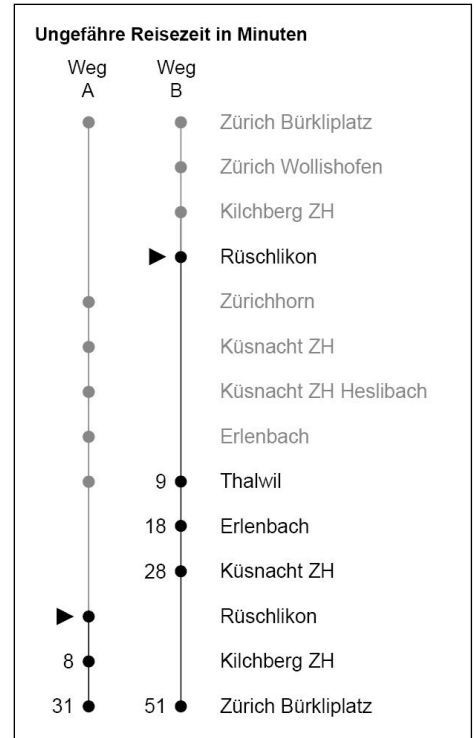

3731

Partner im ZVV
ZVV-Contact
 0848 988 988
 www.zvv.ch

Rüschlikon ZH (See)

Kleine Seerundfahrt

Gültig vom 2. April bis 24. Oktober 2021

Allgemeine Feiertage sind: Karfreitag, Ostermontag, 1. Mai, Auffahrt, Pfingstmontag, 1. August

h	Montag - Freitag	Samstag	Sonn- und Feiertag	h
10	54 _A	54 _A	54 _A	10
11	04 _B 54 _A	04 _B 54 _A	04 _B 54 _A	11
12	04 _B 54 _A	04 _B 54 _A	04 _B 54 _A	12
13	04 _B 54 _A	04 _B 54 _A	04 _B 54 _A	13
14	04 _B 54 _A	04 _B 54 _A	04 _B 54 _A	14
15	04 _B 54 _A	04 _B 54 _A	04 _B 54 _A	15
16	04 _B 54 _A	04 _B 54 _A	04 _B 54 _A	16
17	04 _B 54 _A	04 _B 54 _A	04 _B 54 _A	17
18	04 _B 54 _A	04 _B 54 _A	04 _B 54 _A	18
19	04 _B 54 _A	04 _B 54 _A	04 _B 54 _A	19

A fährt Weg A
 B fährt Weg B