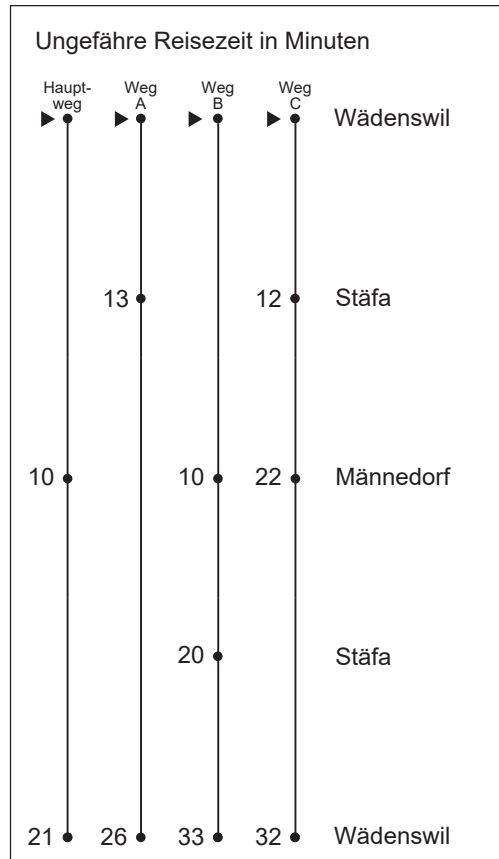

3733

Partner im ZVV
ZVV-Contact
 0848 988 988
 www.zvv.ch

Wädenswil (See), Steg ①

Richtung Stäfa / Männedorf

Gültig ab 15. Dezember 2019 bis 4. April 2020
 und vom 19. Oktober bis 12. Dezember 2020

Allgemeine Feiertage sind: 25. und 26. Dezember, 1. und 2. Januar, Karfreitag, Ostermontag, 1. Mai, Auffahrt, Pfingstmontag, 1. August

A fährt Weg A
 B fährt Weg B
 C fährt Weg C

c fährt ab Steg ②